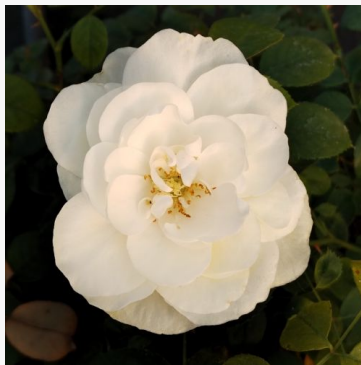

**Portorož**

oranje - bloembed floribunda roos  
95-125 cm  
lichte, subtiel geurige roos - fris, fruitig karakter  
Thomas Proll

**Poustinia™**

crème-wit - floribunda bloembedroos  
80-100 cm  
krachtig, goed waarneembaar geurende roos - rijk,  
fruitig aroma  
Jozef Ortye