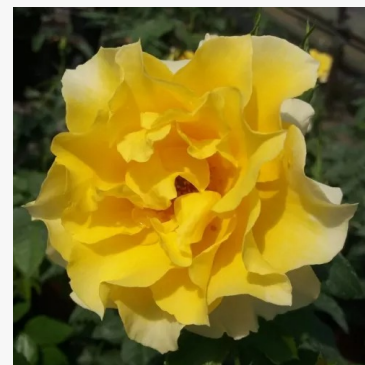

Onze liefde voor rozen verbindt ons. Ontdek ons assortiment, word onderdeel van deze bijzondere tuinbouwgemeenschap en tover uw tuin om tot een levend heiligdom van rozen!

**A pesti srákok emléke**

donker-rood - perkfloribunda roos  
60-80 cm  
geurloze roos - geen waarneembaar aroma  
Márk Gergely

**Abracadabra®**

rood-geel - bloembed floribunda roos  
80-110 cm  
zeer zwakke, nauwelijks waarneembare geurige roos -  
fijn, klassiek rozenachtig karakter  
W. Kordes & Sons

**Adson von Melk™**

geel - border, floribunda roos  
110-150 cm  
milde, terughoudende geurige roos - licht, geelfruitig  
Georges Delbard

**Ahrenshooper Mühlenrose**

licht-roze - floribunda perkroos  
40-60 cm  
mild, ingetogen geurende roos - discreet, zacht van  
karakter  
Márk Gergely

**Akara**

donker-roze - bloembed floribunda roos  
75-105 cm  
milde, ingetogen geurige roos - klassiek rozenachtig  
karakter  
Bob Matthews