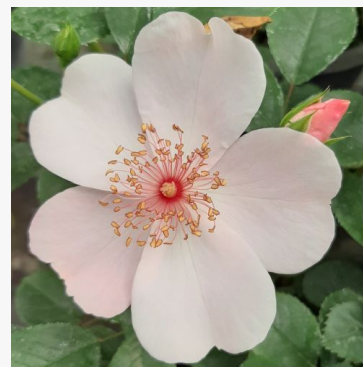

Astronomia®

roze - bloembed floribunda roos
90-120 cm
zeer zwakke, nauwelijks waarneembare geurige roos -
geuomschrijving niet beschikbaar
Alain Meilland