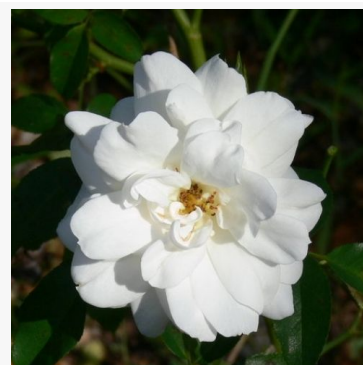

**Camille Pissarro™**

geel-rood - bloembed, floribunda, roos  
95-125 cm  
milde, ingetogen geurende roos - licht, appel-  
rozenaroma  
Georges Delbard

**Campina Gold**

goudgeel - border floribunda roos  
75-105 cm  
milde, ingetogen geurige roos - fijn, honingachtig  
aroma  
Martin Visser

**Carminia**

lila-roze - floribunda roos voor bloembed  
80-105 cm  
krachtige, van ver waarneembare geurige roos - fris,  
citrusachtig-bloemig karakter  
Martin Visser

**Carte Blanche®**

wit - border floribunda roos  
80-110 cm  
krachtige, goed waarneembare geurige roos - met  
honingaroma  
Alain Antoine Meilland

**Carte d'Or®**

geel - floribunda perkroos  
60-85 cm  
zeer zwakke, nauwelijks waarneembare geur roos -  
mild zoet aroma  
Alain Meilland

**Centenaire de Lourdes™**

roze - floribunda perkroos  
100-140 cm  
licht geurende, ingetogen roos - discreet, zacht van  
karakter  
André Delbard - Chabert