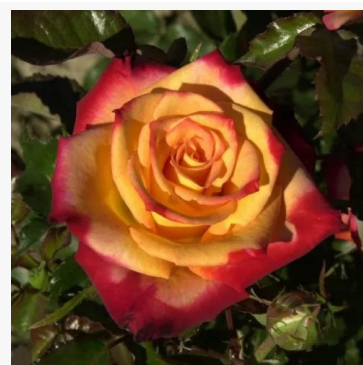

Mein München

rood-geel - bloembed floribunda roos
65-90 cm
roos met zeer zwakke, nauwelijks waarneembare geur
- fijn zoete geur
Anne G. Cocker