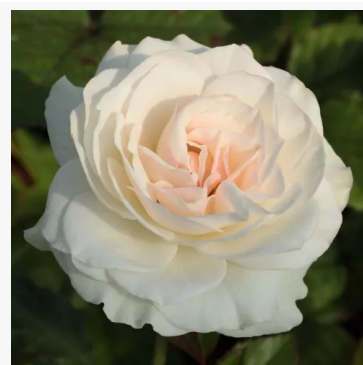

**Sylvie Vartan**

helder-roze - bloembed floribunda-roos  
75-105 cm  
zeer zwakke, nauwelijks waarneembare geurige roos -  
licht fruitig karakter  
André Eve

**Szent Margit**

wit - bloembed floribunda roos  
50-70 cm  
zeer zwak, nauwelijks waarneembaar geurende roos -  
zacht, zoet aroma  
Márk Gergely