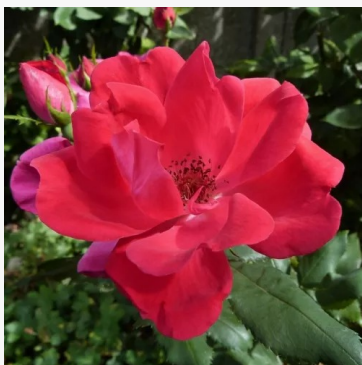

Knock Out®

kersroos - landschapsstruikroos
90-120 cm
zeer zwakke, nauwelijks waarneembare geurige roos -
geurbeschrijving niet beschikbaar
William J. Radler