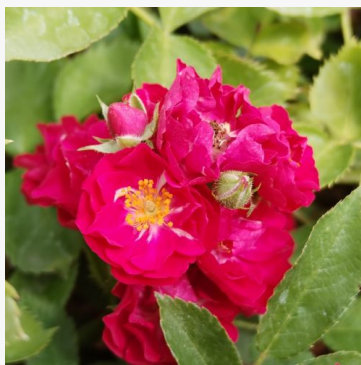

Steel Fabric

roze - bloembed struikroos
130-170 cm
er zijn geen betrouwbare gegevens over de geursterkte
- geurbeschrijving niet beschikbaar
Discovered by - pharmaROSA®