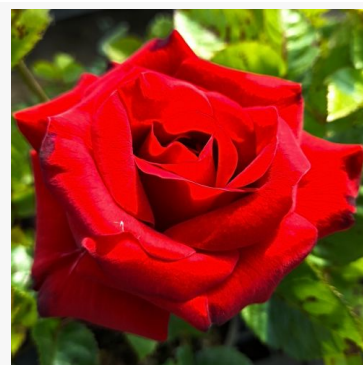

Patras™

rood - perkroos floribunda
24-36 cm
milde, discrete geurende roos - subtiel zoet
L. Pernille Olesen, Mogens Nyegaard Olesen