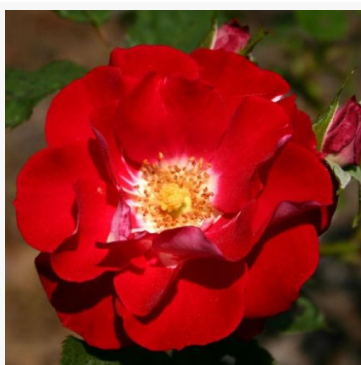

**Pink Elizabeth Arden**

lichtroze - perkroos, floribunda  
80-120 cm  
zeer zwakke, nauwelijks waarneembare geurige roos -  
roosachtig karakter  
Mathias Tantau Jr.

**Pink Knock Out®**

roze - bloembed floribunda roos  
100-140 cm  
zeer zwak, discreet geurende roos - roosachtig  
karakter  
William J. Radler