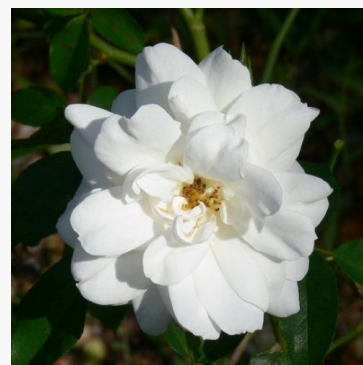

**White Diamond®**

wit - floribunda bloembedroos  
100-140 cm  
milde, subtiel waarneembare geurige roos - fris,  
levendig aroma  
Interplant

**White Knock Out®**

wit - landschapsstruikroos  
90-120 cm  
zeer zwakke, nauwelijks waarneembare geurige roos -  
fris van karakter  
William J. Radler