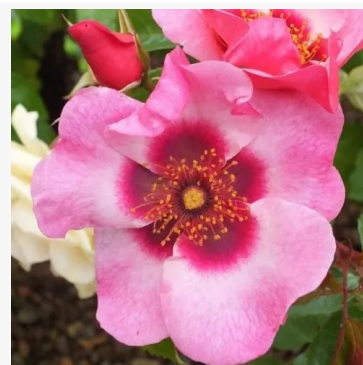

**Bordeaux®**

bordeaux - perkroos floribunda  
70-100 cm  
licht, ingetogen geurige roos - aangenaam, fruitig  
karakter  
Tim -Hermann Kordes

**Bordure Rose™**

roze - bloembed floribundaroos  
50-70 cm  
geurloze roos - geen waarneembare geur  
Georges Delbard

**Borsod**

rood - perkroos floribunda  
40-55 cm  
geurloze roos - geen waarneembare geur  
Márk Gergely

**Bossa Nova**

middenroze - perkroos floribunda  
75-105 cm  
zeer zwakke, nauwelijks waarneembare geurige roos -  
geuromschrijving niet beschikbaar  
L. Pernille Olesen, Mogens Nyegaard Olesen

**Botticelli®**

roze - bloembed, floribunda, roos  
60-80 cm  
zeer zwakke, nauwelijks waarneembare geurige roos -  
discreet, verfijnd karakter  
Michèle Meilland Richardier

**Boule de Parfum**

roze lila-tint - bloembed floribunda roos  
85-115 cm  
sterk, langdurig geurende roos - zoetig, poederig  
Kunieda Keiji