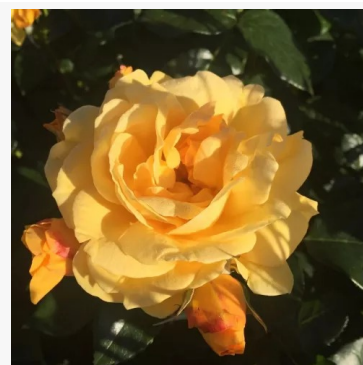

Friendship Forever

goudgeel - floribunda perkroos
60-85 cm
zeer zwakke, nauwelijks waarneembare geurige roos -
fijn, discreet rozenkarakter
Rosa Eskelund