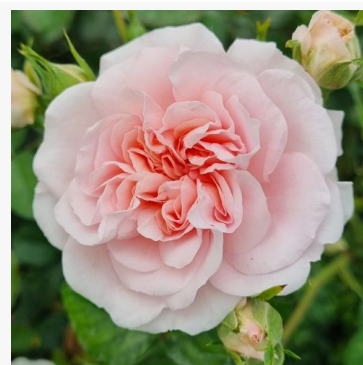

Bossa Nova

middenroze - perkroos floribunda
75-105 cm
zeer zwakke, nauwelijks waarneembare geurige roos -
geuromschrijving niet beschikbaar
L. Pernille Olesen, Mogens Nyegaard Olesen