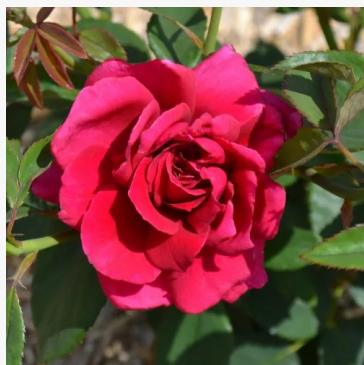

Harald Wohlfahrt

fuchsia-rood - struikroos voor bloembed
60-90 cm
zeer sterke, van veraf waarneembare geurige roos - fris, fruitig-citrusachtig
Georges Delbard