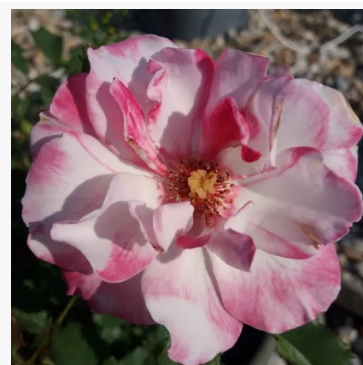

Tanelagib

wit-roze - bloembed, floribunda, roos
40-55 cm
roos met een zachte, subtiele geur - zacht, ingetogen
karakter
Hans Jürgen Evers