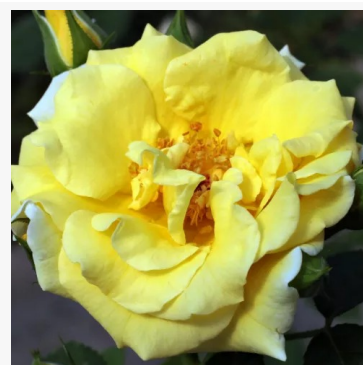

Skóciai Szent Margit

goudgeel - border floribunda roos
100-150 cm
krachtig, lang aanhoudende geurige roos - klassiek,
met rozenkarakter
Márk Gergely