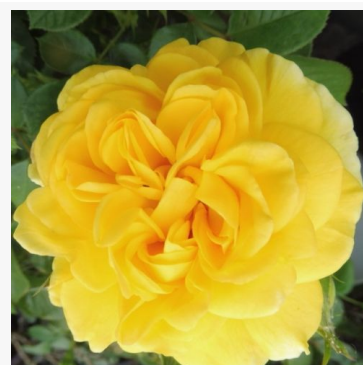

**Carte d'Or®**

geel - floribunda perkroos  
60-85 cm  
zeer zwakke, nauwelijks waarneembare geur roos -  
mild zoet aroma  
Alain Meilland

**Centenaire de Lourdes™**

roze - floribunda perkroos  
100-140 cm  
licht geurende, ingetogen roos - discreet, zacht van  
karakter  
André Delbard - Chabert

**Cepheus**

goudgeel - floribunda borderroos  
95-125 cm  
zeer sterke, van veraf waarneembare geurige roos -  
zoet, fruitig  
Discovered by - pharmaROSA®

**Champagner ®**

crème-wit - perkroos, floribunda, roos  
70-95 cm  
milde, ingetogen geurige roos - fijn, discreet van  
karakter  
Reimer Kordes

**Château de Vaumarcus**

perzik-oranje - border floribunda roos  
130-170 cm  
middelsterke, goed waarneembare geurige roos - licht  
zoet, fruitig  
Alain Tschanz; Gisèle Tschanz

**Cheerfulness**

abrikoos - bloembed floribunda roos  
100-140 cm  
zeer zwakke, nauwelijks waarneembare geur roos -  
met een licht, luchtig karakter  
Discovered by - pharmaROSA®