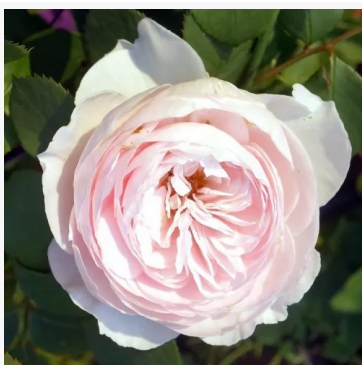

Herzogen Christiana®

lichtroze - bloembed, floribunda roos
70-95 cm
zeer sterk geurend, van ver waarneembare roos -
geuomschrijving niet beschikbaar
Tim -Hermann Kordes