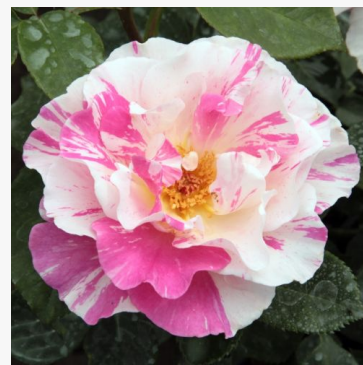

Berlingot™

wit-roze - bloembed, floribunda roos
80-110 cm
sterk, van ver waarneembare geurige roos - rijk, fruitig
aroma
François Dorieux II.