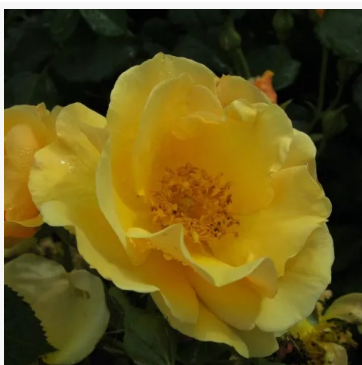

**Café®**

geel - perkfloribunda roos  
80-110 cm  
roos met middelmatige geursterkte, goed  
waarneembare geur - zacht zoet  
Reimer Kordes

**Calippo**

rood-roze - floribunda roos voor bloemperk  
70-95 cm  
matig geurende, goed waarneembare roos - fris,  
abrikoos-honingaroma  
Discovered by - pharmaROSA®

**Camille Pissarro™**

geel-rood - bloembed, floribunda, roos  
95-125 cm  
milde, ingetogen geurende roos - licht, appel-  
rozenaroma  
Georges Delbard

**Campina Gold**

goudgeel - border floribunda roos  
75-105 cm  
milde, ingetogen geurige roos - fijn, honingachtig  
aroma  
Martin Visser