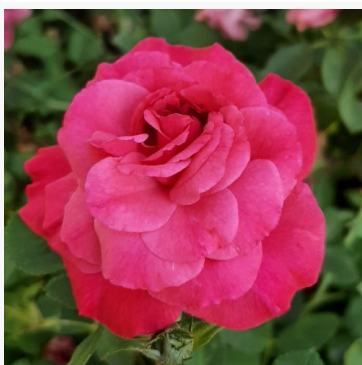

**Perfect Pet™**

perzik - borderfloribunda roos  
65-95 cm  
middensterkte, goed waarneembare geurige roos -  
aangenaam, klassiek rozenachtig karakter  
Edward Smith

**Persian Sun™**

oranje - borderstruikroos  
75-105 cm  
zeer zwakke, nauwelijks waarneembare geurige roos -  
subtiel rozenkarakter  
Martin Vissers