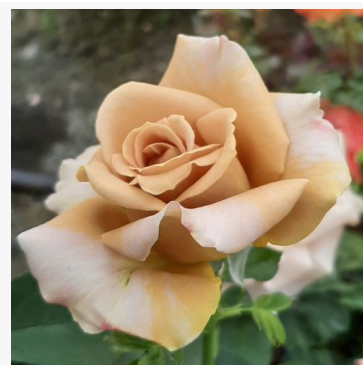

Honey Dijon™

geel - grandiflora roos voor bloembedden
110-150 cm
intens, langdurig geurende roos - zoet, fruitig
James A. Sproul