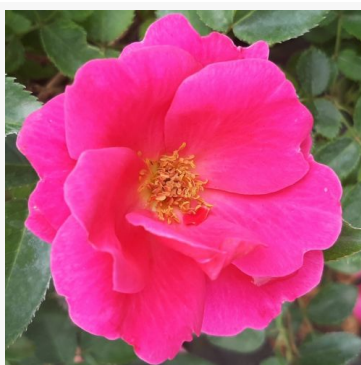

Gartenfreund®

roze - landschapsstruikroos
60-85 cm
zeer zwakke, nauwelijks waarneembare geurige roos -
licht fruitig karakter
Tim -Hermann Kordes