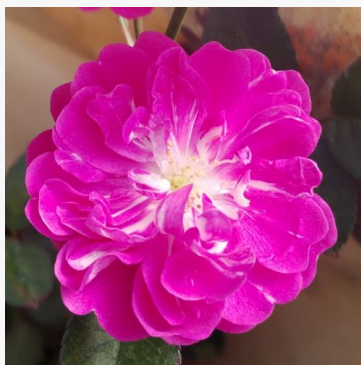

Kodály Zoltán

paars-rose - bloembed polyantha roos
55-75 cm
matig sterk geurende, goed waarneembare roos -
aangenaam, bloemig-kruidig
Márk Gergely