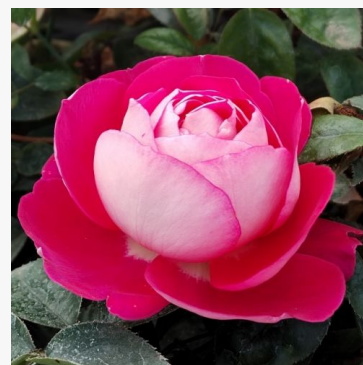

Euporie

roze - perkroos, floribunda
70-100 cm
matig geurende, goed waarneembare roos -
damastros, framboos
Discovered by - pharmaROSA®