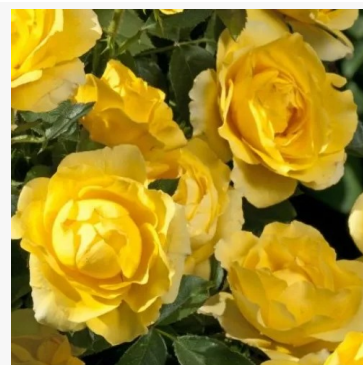

**Regensberg™**

roze-wit - bloembed floribunda roos  
50-70 cm  
middensterke, goed waarneembare geurige roos -  
fruitig aroma  
Samuel Darragh McGredy IV.

**Resolut®**

oranje-rood - bloembed floribunda roos  
75-105 cm  
middensterkte, goed waarneembare geurige roos -  
aangenaam pittig aroma  
Mathias Tantau Jr.