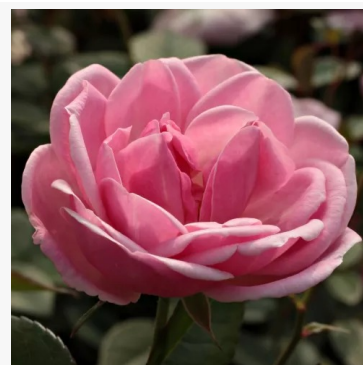

Mevrouw Nathalie Nypels

roze - bloembed, floribunda, roos
50-70 cm
krachtig, goed waarneembaar geurende roos - zoet,
theeachtig, fruitig
Mathias Leenders