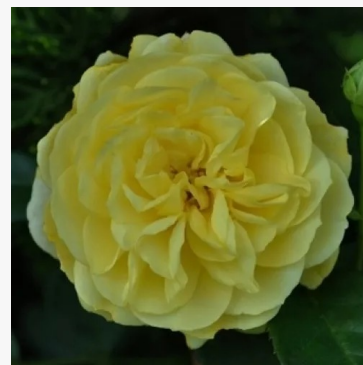

**Grüss an Aachen™**

pastel-roze - perkroos, floribunda, roos  
75-110 cm  
middelsterke, goed waarneembare geurige roos - zoet aroma  
L. Wilhelm Hinner

**Hadikfalva**

roze - polyantha bloembedroos  
35-55 cm  
zeer zwakke, discreet geurende roos - roosachtig karakter  
Márk Gergely

**Händel**

crème-wit - floribunda perkroos  
65-95 cm  
zeer zwakke, nauwelijks waarneembare geurige roos - geuomschrijving niet beschikbaar  
Samuel Darragh McGredy IV

**Hansestadt Lübeck®**

rood - bloembed floribunda roos  
100-140 cm  
zeer zwakke, nauwelijks waarneembare geurige roos - klassiek, rozenachtig karakter  
Reimer Kordes

**Harald Wohlfahrt**

fuchsia-rood - struikroos voor bloembed  
60-90 cm  
zeer sterke, van veraf waarneembare geurige roos - fris, fruitig-citrusachtig  
Georges Delbard

**Harry Edland®**

mauve-lila - perkroos, floribunda  
70-95 cm  
zeer sterke, tuinvullende, geurige roos - vol, parfumerig  
Jack Harkness