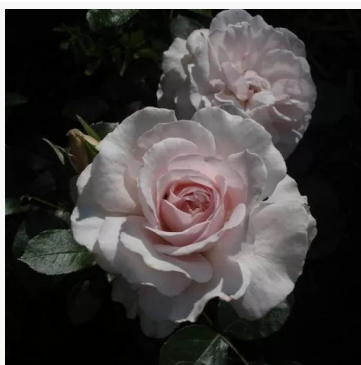

**Claire**

roze - grandiflora perkroos  
110-150 cm  
zeer zwakke, nauwelijks waarneembare geurige roos -  
fijn, lichtzoet van karakter  
Jérôme Rateau

**Claire Marshall**

mauve - border, floribunda, roos  
65-95 cm  
krachtig, langdurig geurende roos - geuumschrijving  
niet beschikbaar  
Philip Harkness

**Clara's Choice**

perzikroze - struikroos voor bloembed  
100-140 cm  
matig sterke, zacht de struik omhullende geurige roos -  
geurbeschrijving niet beschikbaar  
John Scarman

**Clos Fleuri Blanc**

wit - bloembed, floribundaroos  
130-170 cm  
milde, terughoudend geurende roos - delicaat zoet  
Georges Delbard