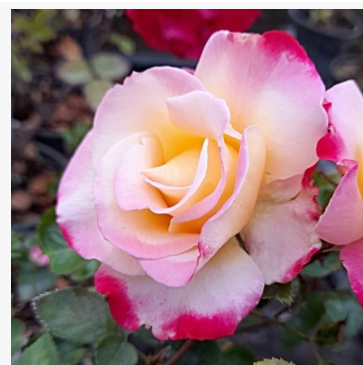

Dick Clark™

crèmegeel rode bloembladrand - grandiflora roos voor
bloembed
140-180 cm
middelsterke, goed waarneembare geurige roos -
zoetig, kruidig
Christian Bédard; Tom Carruth