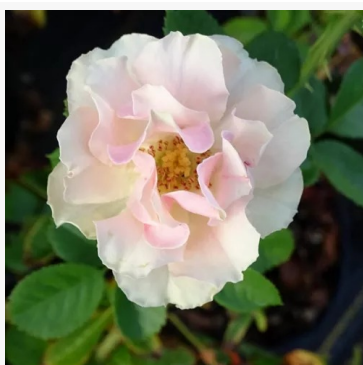

**Golden Fancy**

goudgeel - border floribunda roos  
55-75 cm  
zeer zwak, nauwelijks waarneembare geurende roos - fijn zoet aroma  
Hans Jürgen Evers

**Golden Wedding**

geel - bloembed, floribunda, roos  
70-100 cm  
milde, ingetogen geurige roos - subtiel aangename geur  
Jack E. Christensen

**Grand Palace®**

bordeaux - floribunda borderroos  
40-60 cm  
milde, ingetogen geurige roos - subtiel rozenachtig karakter  
L. Pernille Olesen, Mogens Nyegaard Olesen

**Greensleeves**

roze-groen - perk, floribunda, roos  
75-105 cm  
geurloze roos - geen merkbare geur  
Jack L. Harkness