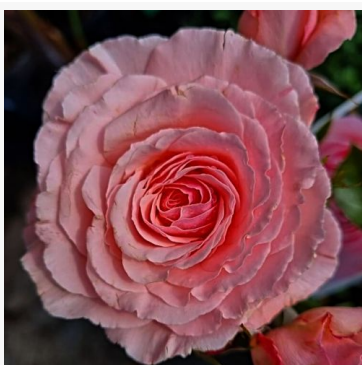

Macrexyl

roze - bloembed floribunda roos
70-95 cm
mild, ingetogen geurende roos - delicaat, licht van
karakter
Samuel Darragh McGredy IV