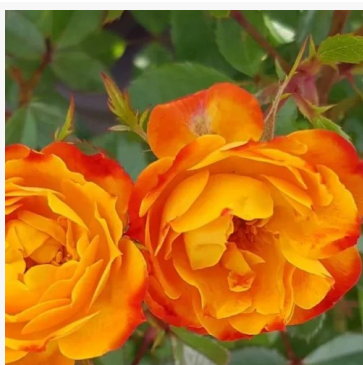

Navelina

geel-rood - floribunda roos, perk
60-90 cm
milde, ingetogen geurende roos - fris, levendig karakter
Patrick Dickson