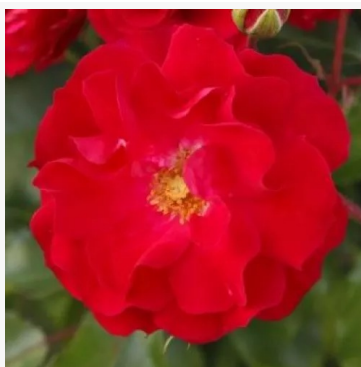

**Roseromantic®**

crème-roze - bloembed floribunda-roos  
60-85 cm  
geurloze roos - geen waarneembare geur  
Tim -Hermann Kordes

**Rosige Landdrosterei®**

rood - border floribunda roos  
80-120 cm  
zeer zwak, discreet geurende roos - klassiek  
rozenkarakter  
Wilhelm - Alexander Kordes