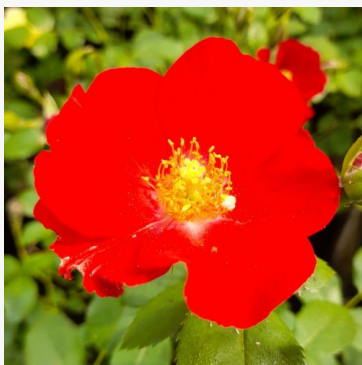

**Queen Elizabeth**

roze - grandiflora perkroos  
180-260 cm  
zacht, ingetogen geurende roos - fijn, zoetig van  
karakter  
Walter Edward Lammerts

**Queen of Warsaw**

roze - bloembedroos, floribunda  
80-110 cm  
matig sterk, goed waarneembare geur roos - kruidig  
karakter  
Łukasz Rojewski