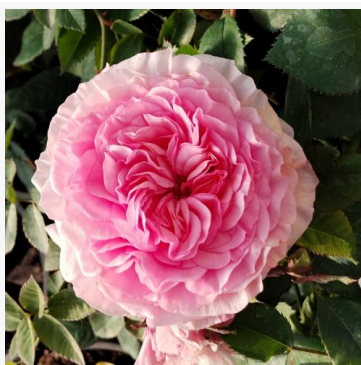

Carminia

lila-roze - floribunda roos voor bloembed
80-105 cm
krachtige, van ver waarneembare geurige roos - fris,
citrusachtig-bloemig karakter
Martin Visser