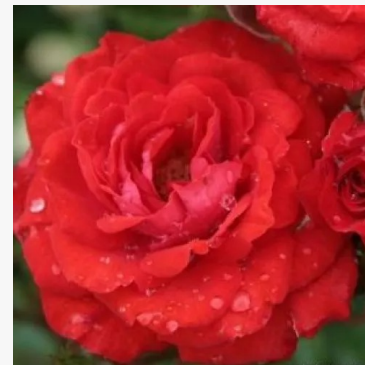

**Abracadabra®**

rood-geel - bloembed floribunda roos  
80-110 cm  
zeer zwakke, nauwelijks waarneembare geurige roos -  
fijn, klassiek rozenachtig karakter  
W. Kordes & Sons

**Adson von Melk™**

geel - border, floribunda roos  
110-150 cm  
milde, terughoudende geurige roos - licht, geelfruitig  
Georges Delbard

**Ahrenshooper Mühlenrose**

licht-roze - floribunda perkroos  
40-60 cm  
mild, ingetogen geurende roos - discreet, zacht van  
karakter  
Márk Gergely

**Akara**

donker-roze - bloembed floribunda roos  
75-105 cm  
milde, ingetogen geurige roos - klassiek rozenachtig  
karakter  
Bob Matthews