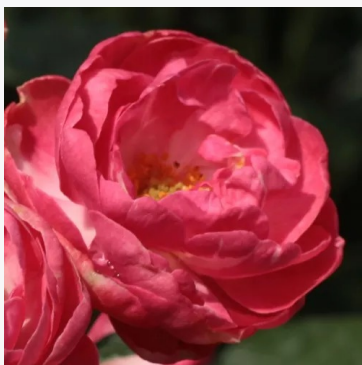

Dick Koster™

roze - polyantha roos voor bloembed
35-50 cm
zeer zwakke, nauwelijks waarneembare geurige roos -
geuromschrijving niet beschikbaar
D. A. Koster