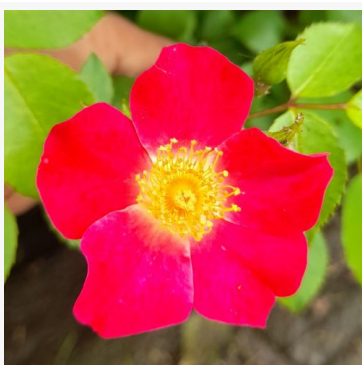

Discus Amorina

oranje-rood - landschaps-struikroos
40-60 cm
zeer zwak geurende, nauwelijks waarneembare roos -
geurbeschrijving niet beschikbaar
De Ruiter Innovations BV.