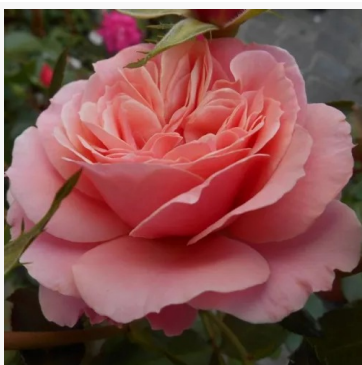

**Bordeaux®**

bordeaux - perkroos floribunda  
70-100 cm  
licht, ingetogen geurige roos - aangenaam, fruitig  
karakter  
Tim -Hermann Kordes

**Bordure Rose™**

roze - bloembed floribundaroos  
50-70 cm  
geurloze roos - geen waarneembare geur  
Georges Delbard

**Borsod**

rood - perkroos floribunda  
40-55 cm  
geurloze roos - geen waarneembare geur  
Márk Gergely

**Bossa Nova**

middenroze - perkroos floribunda  
75-105 cm  
zeer zwakke, nauwelijks waarneembare geurige roos -  
geuromschrijving niet beschikbaar  
L. Pernille Olesen, Mogens Nyegaard Olesen