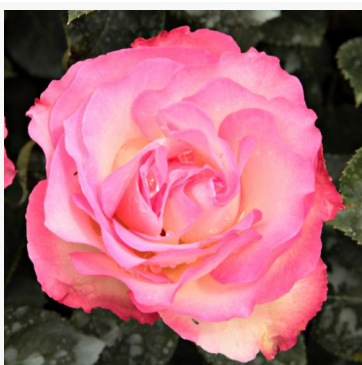

**Blue Tango**

mauve-lila - floribunda roos voor perk  
150-210 cm  
sterk geurende, karaktervolle roos - fris, citrusachtig,  
damastroos  
Karin Schade

**Blueberry Hill®**

lavendel - floribunda borderroos  
95-130 cm  
middelmatige sterkte, goed waarneembare geur roos -  
fris, appelachtig, roosachtig aroma  
Tom Carruth

**Bordeaux®**

bordeaux - perkroos floribunda  
70-100 cm  
licht, ingetogen geurige roos - aangenaam, fruitig  
karakter  
Tim -Hermann Kordes

**Bordure Rose™**

roze - bloembed floribundaroos  
50-70 cm  
geurloze roos - geen waarneembare geur  
Georges Delbard