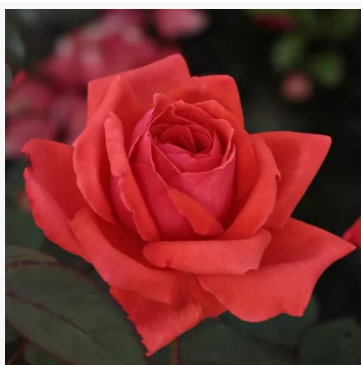

**Regensberg™**

roze-wit - bloembed floribunda roos  
50-70 cm  
middensterke, goed waarneembare geurige roos -  
fruitig aroma  
Samuel Darragh McGredy IV.

**Resolut®**

oranje-rood - bloembed floribunda roos  
75-105 cm  
middensterkte, goed waarneembare geurige roos -  
aangenaam pittig aroma  
Mathias Tantau Jr.