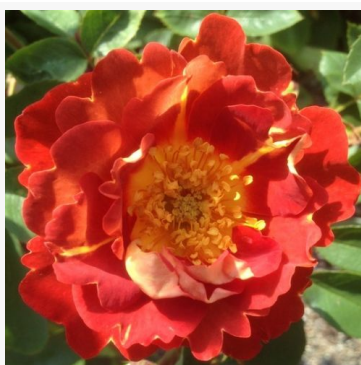

Strange Brew

rood-geel - bloembed, floribunda roos
130-170 cm
milde, bescheiden geurende roos - fruitig-kruidig
karakter
Bob Matthews