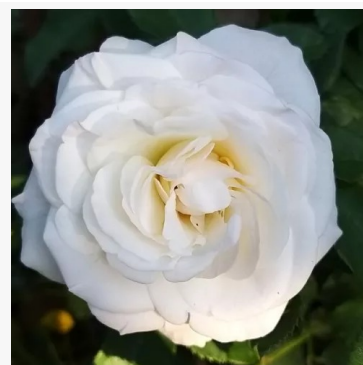

Vlissnowit

wit - bloembed floribunda roos
70-95 cm
milde, terughoudende geurige roos - fris,
appelbloesemachtig karakter
Martin Visser