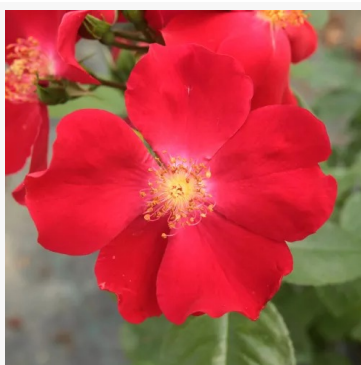

Heilige Bilhildis

rood - perkfloribunda roos
80-110 cm
zeer zwakke, nauwelijks waarneembare geurige roos - fijn kruidig karakter
Márk Gergely