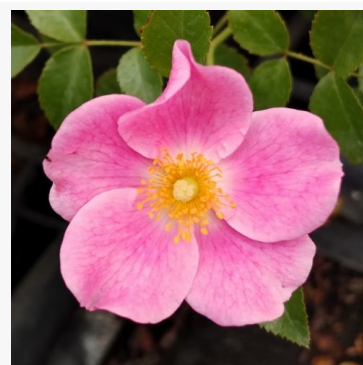

**Floriana**

abrikoos - bloembed floribunda roos  
65-95 cm  
sterk, duidelijk geurende roos - mild zoet, fruitig  
Martin Vissers

**Fluffy Ruffles™**

licht-roze - floribunda perkroos  
100-140 cm  
zeer zwakke, alleen van dichtbij waarneembare geur  
roos - met een subtiel karakter  
Howard & Smith

**Footloose™**

roze - perkroos floribunda  
70-110 cm  
roos met zeer zwakke, nauwelijks waarneembare geur  
- discreet, neutraal van karakter  
Hans Jürgen Evers

**For You With Love™**

oranje - bloemperk floribunda roos  
70-90 cm  
sterk, uitgesproken geurende roos - frisse, fruitige geur  
Gareth Fryer

**For Your Eyes Only**

zalm-roze - perk, floribunda, roos  
65-95 cm  
licht, ingetogen geurend roos - frisse, fruitige karakter  
Christopher Hugh Warner

**Forever Royal™**

paars - bloembed, floribunda-roos  
100-140 cm  
milde, ingetogen geurige roos - geuromschrijving niet  
beschikbaar  
Frank R. Cowlishaw