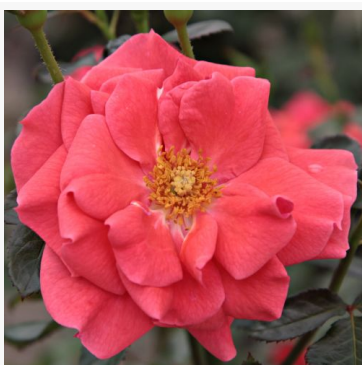

Okályi Iván emléke

rood - border floribunda roos
60-85 cm
zeer zwakke, nauwelijks waarneembare geurige roos -
fruitig, zoet van karakter
Márk Gergely