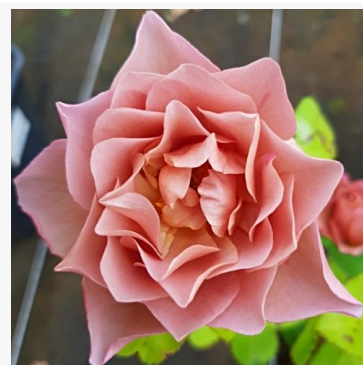

Sola

roze - bloembed floribunda roos
80-120 cm
geurloze roos - geen waarneembare geur
Keiji Kunieda