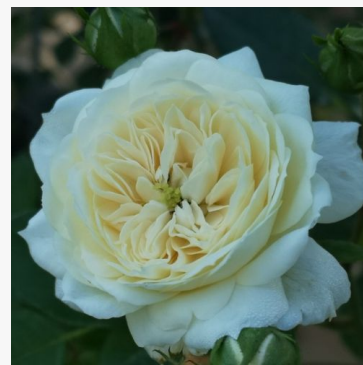

Macmillan Nurse

wit - beetroos, struikroos
75-105 cm
sterk, rijk geurende roos - vol, rond karakter
Amanda Beales