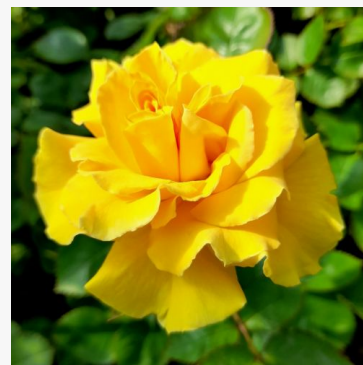

**Evesorja**

roze - struikroos voor bloembed  
100-140 cm  
matig sterke, goed waarneembare geurige roos -  
zacht, aangenaam karakter  
Jérôme Rateau

**Eye of the Tiger**

geel - bloembed floribunda roos  
85-115 cm  
milde, ingetogen geurende roos - zacht, ingetogen  
karakter  
Christopher Hugh Warner

**Eyewink Amorina**

roze - landschapsstruikroos  
50-70 cm  
roos met een lichte, ingetogen geur - zacht, fris, fruitig  
De Ruiter Innovations B.V.

**Favorite®**

zalm-roze - perkroos, floribunda  
40-60 cm  
milde, subtiel waarneembare geurige roos - zacht,  
harmonieus karakter  
Louis Lens