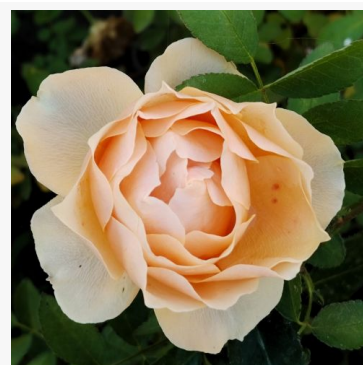

Henrietta Barnett

geel - bloembed floribunda roos
65-95 cm
sterk, goed waarneembaar geurende roos - kruidig, mirreachtig
Philip Harkness