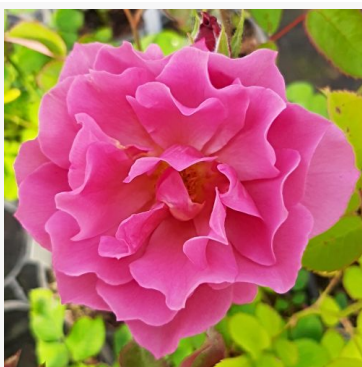

**Anna Mège™**

rood - struikroos voor bloembedden  
85-115 cm  
geurloze roos - geen waarneembaar aroma  
Dominique Massad

**Anne Poulsen®**

karmazijnrood - bloembed floribunda roos  
150-210 cm  
gemiddelde geursterkte, goed waarneembare geur,  
roos - aangenaam, klassiek rozenachtig karakter  
Svend Poulsen

**Anny Duprey®**

citroengeel - landschapsstruikroos  
90-130 cm  
mild, subtiel geurende roos - zoetig, citrusachtig  
Alain Meillard

**Aoi**

roze - paarse tint - border floribunda roos  
70-90 cm  
lichte, aangenaam waarneembare geurige roos - fijn  
rozenachtig karakter  
Keiji Kunieda