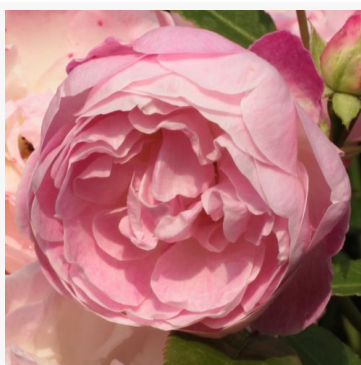

Sorbet Pink™

roze - polyantha perkroos
60-80 cm
zeer zwakke, nauwelijks waarneembare geur roos -
aangenaam rozenachtig karakter
Molnár Eva Anna