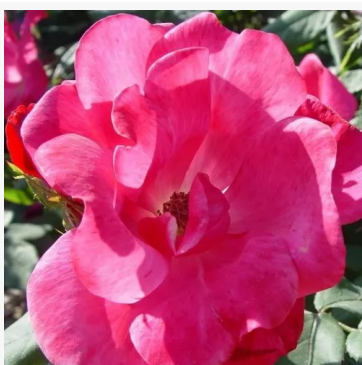

Pink Knock Out®

roze - bloembed floribunda roos
100-140 cm
zeer zwak, discreet geurende roos - roosachtig
karakter
William J. Radler