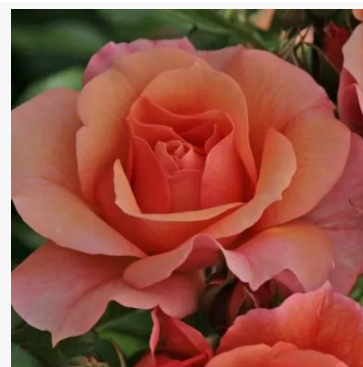

**Anny Duprey®**

citroengeel - landschapsstruikroos  
90-130 cm  
mild, subtiel geurende roos - zoetig, citrusachtig  
Alain Meillard

**Aoi**

roze - paarse tint - border floribunda roos  
70-90 cm  
lichte, aangenaam waarneembare geurige roos - fijn  
rozenachtig karakter  
Keiji Kunieda

**Apricot Queen Elizabeth**

perzik-roze - border grandiflora-roos  
75-105 cm  
krachtig, langdurig geurende roos - licht zoetig aroma  
H.A. Verschuren & Zonen

**Aprikola®**

perzik-oranje - bloembed, floribunda, roos  
60-85 cm  
milde, terughoudend geurende roos - fris, fruitig  
karakter  
W. Kordes & Sons