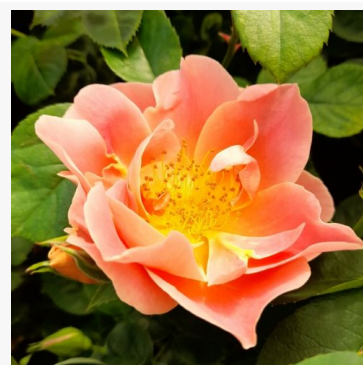

**Echo**

zalm-roze - perk-heesterroos  
85-115 cm  
milde, ingetogen geurende roos - subtiel, klassiek  
rozenkarakter  
Louis Lens

**Edouard Guillot™**

zalm-roze - bloembed floribunda roos  
70-90 cm  
milde, terughoudend geurende roos - fris, fruitig  
karakter  
Dominique Massad