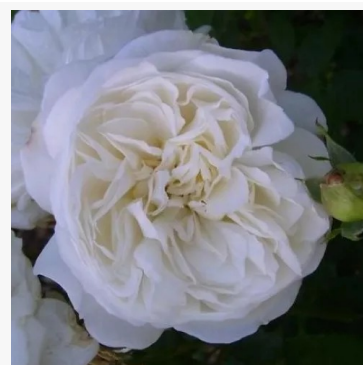

Weisse Gruss an Aachen™

wit - floribunda-roos voor bloembed
60-85 cm
middelsterke, goed waarneembare geurige roos -
aangenaam, klassiek rozenkarakter
Max Vogel