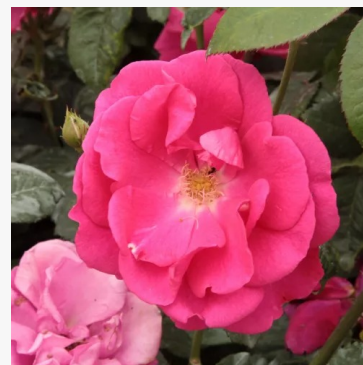

Lafayette

donker-roze - floribunda roos, bloembed
140-180 cm
lichte, subtiele geurige roos - licht, zoet karakter
Auguste Nonin & Fils