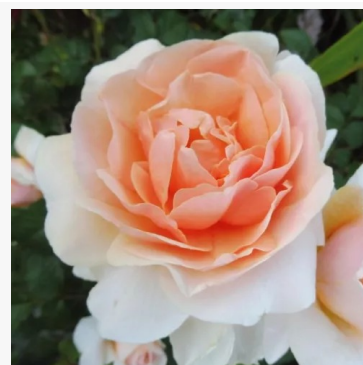

Floriana

abrikoos - bloembed floribunda roos
65-95 cm
sterk, duidelijk geurende roos - mild zoet, fruitig
Martin Vissers