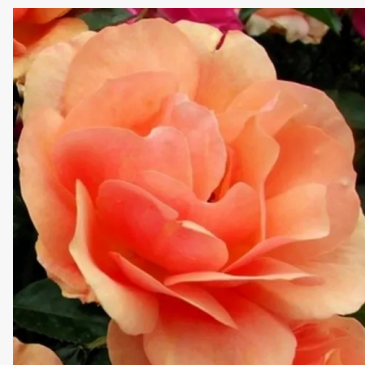

Alison™ 2000

goud-oranje - bloembed, floribunda, roos
40-65 cm
milde, ingetogen geurende roos - licht, fijne geur
Ewald Liebzig