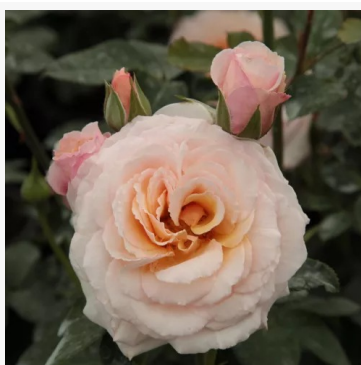

**Orléans Rose**

roze - polyantha bloembedroos  
60-85 cm  
zeer zwakke, nauwelijks waarneembare geurige roos -  
geuomschrijving niet beschikbaar  
Ernest Levavasseur

**Pacific™**

oranje-roze - border grandiflora roos  
60-90 cm  
middelsterke, goed waarneembare geurige roos -  
verfrissend, zoetig fruitig  
Biljana Božanić Tanjga