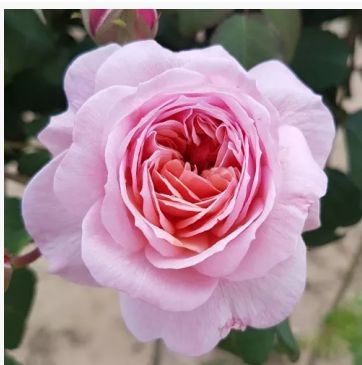

**Echo**

zalm-roze - perk-heesterroos  
85-115 cm  
milde, ingetogen geurende roos - subtiel, klassiek  
rozenkarakter  
Louis Lens

**Edouard Guillot™**

zalm-roze - bloembed floribunda roos  
70-90 cm  
milde, terughoudend geurende roos - fris, fruitig  
karakter  
Dominique Massad